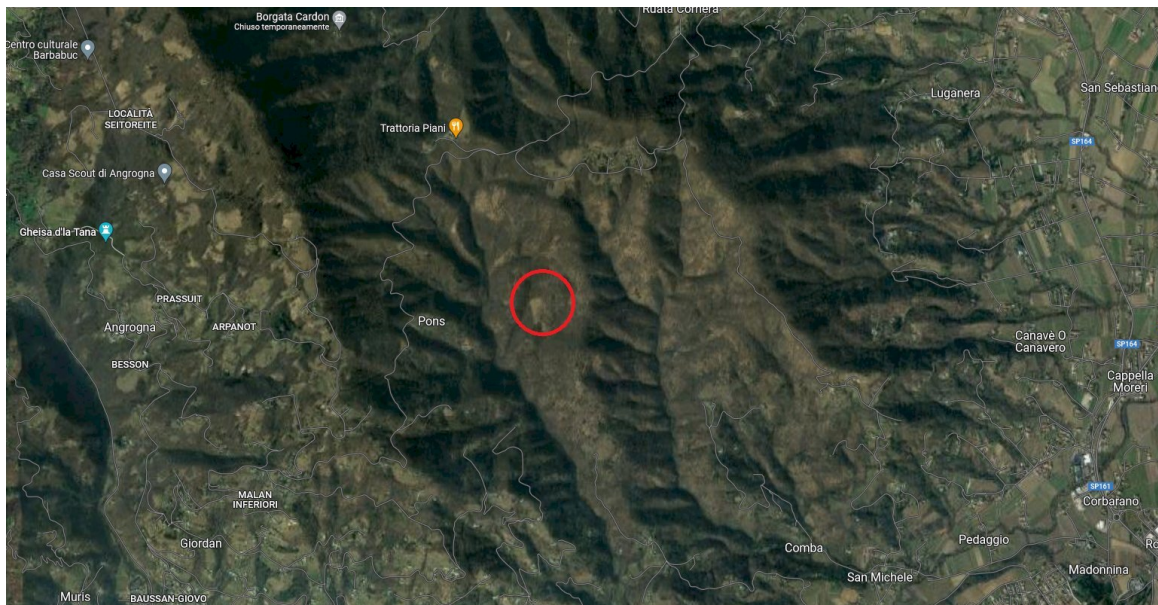

Terreno boschivo in vendita a Bricherasio

Bricherasio

Descrizione immobile

Unicase Immobiliare Bricherasio propone in vendita ampio terreno boschivo in zona collinare tra Bricherasio e Prarostino raggiungibile dalla trattoria I Piani. La soluzione misura 4200mq e risulta ideale ad uso investimento ricavando legna da ardere. Per maggiori informazioni e per fissare un appuntamento di visita alla proprietà contattaci allo 0121/037741 o al 345/2791850 (anche tramite Whatsapp) saremo felici di aiutarti a trovare la casa in vendita o in affitto che fa per te, oppure passa nella nostra sede Unicase in Bricherasio via Vittorio Emanuele II n°46. Seguici anche sul sito Unicase.it e sulle nostre pagine Facebook e Instagram per rimanere sempre aggiornato sulle ultime tendenze del mercato immobiliare. Troverai inoltre tutte le nostre proposte nella sezione Agenzie in Bricherasio di Immobiliare.it

Dettagli immobile

Contratto: Vendita
Tipologia: Terreno agricolo
Classe energetica: In fase di calcolo
Prezzo € 3.900

Categoria: Terreni
Superficie: 4200 m²
Riferimento: 28br